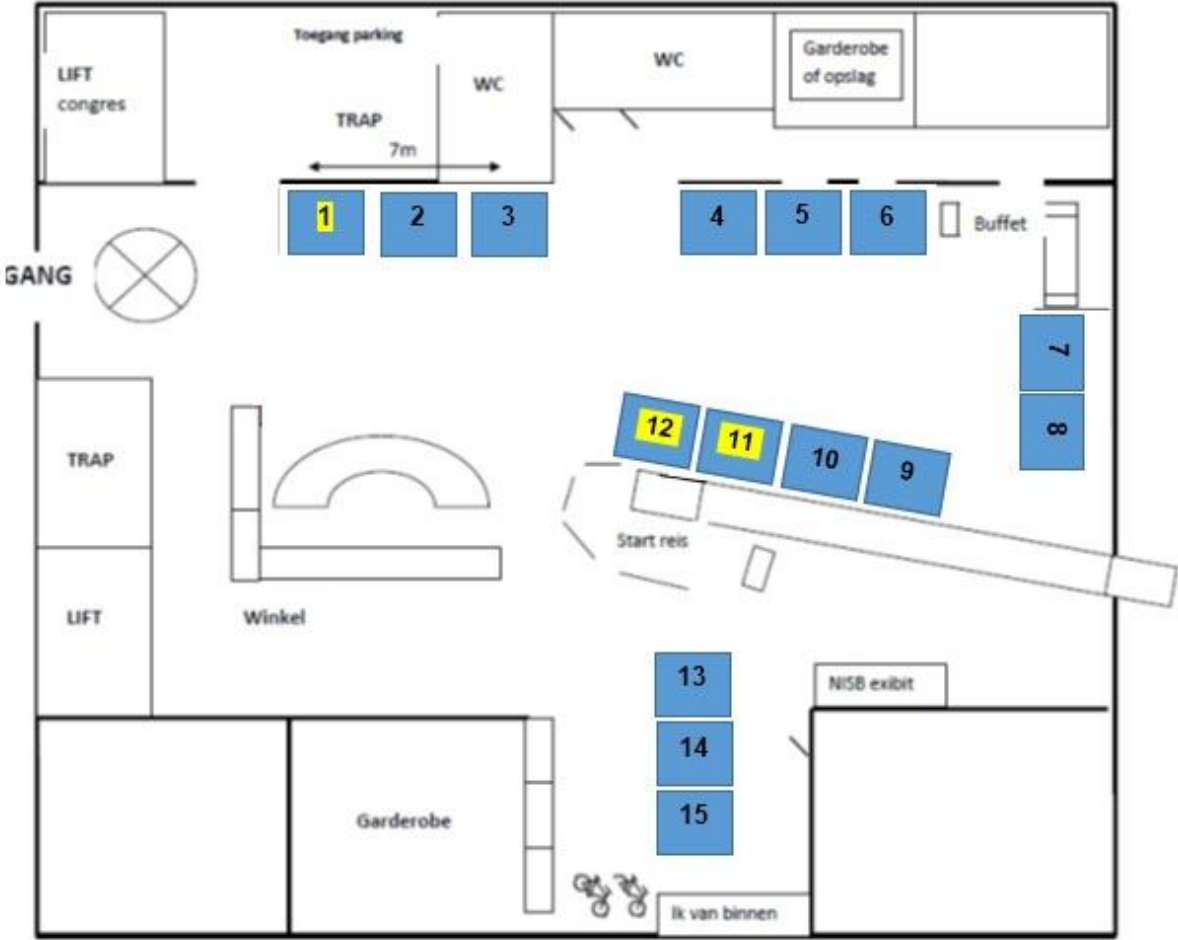

Standhouder? Reageer vóór 1 oktober 2016.

Advertentie in het programmaboek? Reageer vóór 15 juni 2016

Stuur dit formulier ingevuld retour naar: vandenoever@nibi.nl

Informatiemarkt plattegrond congrescentrum CORPUS – Lounge

NB: De gele standplaatsen zijn reeds bezet

Informatiemarkt plattegrond congrescentrum CORPUS - Entree

NB: De gele standplaatsen zijn reeds bezet